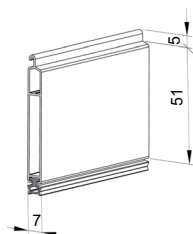

LDG-E

Listwa dolna aluminiowa "eko" z uszczelką gumową
Aluminium-Endstab mit Gummidichtung
Endslat "eco" with rubber seal
Spodní hliníková lišta "eko" s gumovým těsněním

Pakowanie: szt. x m | Packung: St. x m | Packing: pcs. x m | Balení: ks x m

LDG-E/x

- do profili: PT 37, PA 37, PA 39, PA 40, PA 43, PA 45, PE 41
- für Profile: PT 37, PA 37, PA 39, PA 40, PA 43, PA 45, PE 41
- for profiles: PT 37, PA 37, PA 39, PA 40, PA 43, PA 45, PE 41
- k lamelám: PT 37, PA 37, PA 39, PA 40, PA 43, PA 45, PE 41